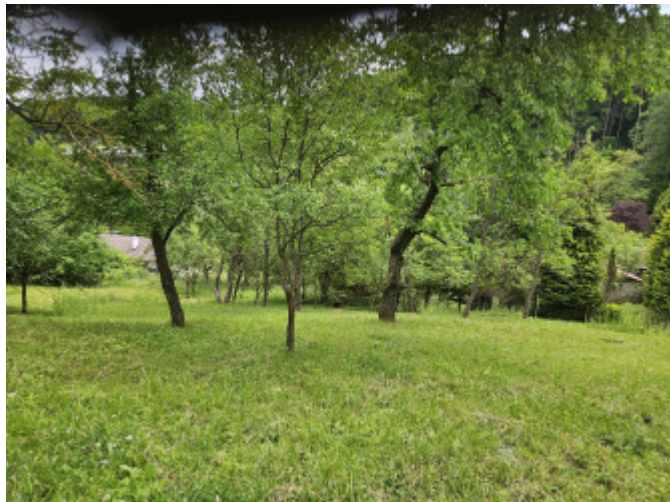

Samozrejmosťou je kompletný právny servis a právna istota zabezpečená advokátskou kanceláriou. Taktiež Vám radi pomôžeme s hypotékou prostredníctvom nášho interného finančného centra, ktoré Vám sprostredkuje poskytnutie najlepšieho úroku na trhu. V oblasti realít Vám radi pomôžeme a Vaše dnešné sny premeníme na zajtrajšiu skutočnosť.

Vaša realitná spoločnosť Diamond reality Prešov 0940 883 454

REALITNÝ MAKLÉR

Maklér : **PhDr. Erika Majorošová**
Telefón : **0940 883 454**
E-mail: **majorosova.erika@diamondreality.
sk**