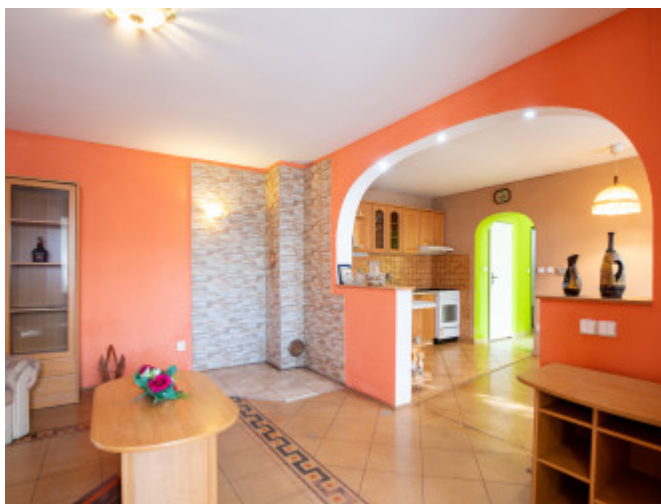

centrum obce s kompletnou vybavenosťou

len pár minút od Nitry, v blízkosti JLR

pokojné, bezpečné prostredie s rodinnou atmosférou

Cena dohodou.

V cene je zahrnutý kompletný právny servis, zmluvy autorizované právnikom a najlepšie financovanie na trhu.

Bez ďalších poplatkov - bezpečne, spoľahlivo, profesionálne.

Predáva:

Diamond Reality Nitra, s.r.o.

Ing. Bernardína Beneová

☎ 0908 133 421

REALITNÝ MAKLÉR

Maklér :
Telefón :

Ing. Bernardína Beneová
0908 133 421