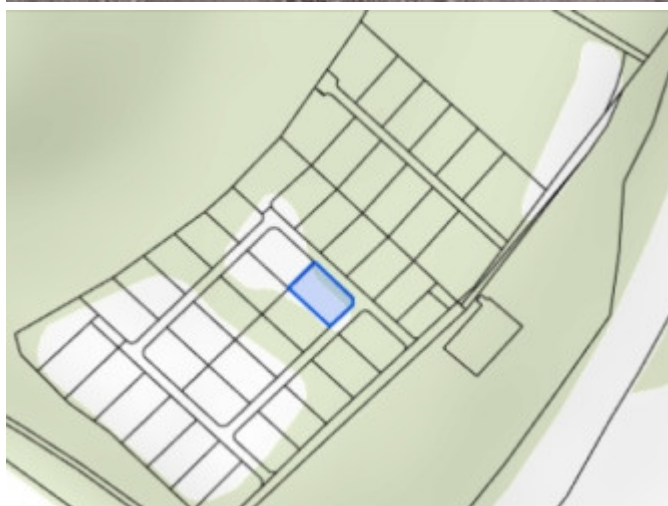

elektrické prípojky pripravené priamo pri pozemku, vybudované verejné osvetlenie
voda z centrálného vodovodu s vodomernou šachtou pri pozemku - nie je potrebné riešiť studňu
prístup po asfaltovej komunikácii, posledný úsek tvorí spevnená makadamová cesta
súčasťou predaja je aj podiel na prístupových cestách, čo zabezpečuje bezproblémový prístup aj v budúcnosti

Pozemok predstavuje ideálne miesto pre tých, ktorí hľadajú pokojné prostredie obklopené prírodou, s možnosťou okamžitej realizácie stavby. Lokalita je vhodná na turistiku, hubárčenie, rybolov či víkendový oddych mimo ruchu mesta.

Cena nehnuteľnosti je 43.990 Eur a zahŕňa províziu pre RK.

Pre ďalšie informácie o tejto nehnuteľnosti a dohodnutie obhliadky neváhajte kontaktovať Slavomíru Badžovú, na tel. čísle 0917 942 190 alebo prostredníctvom e-mailu: badzova@diamondreality.sk.

REALITNÝ MAKLÉR

Maklér :
Telefón :
E-mail:

Slavomíra Badžová
0917 942 190
badzova@diamondreality.sk