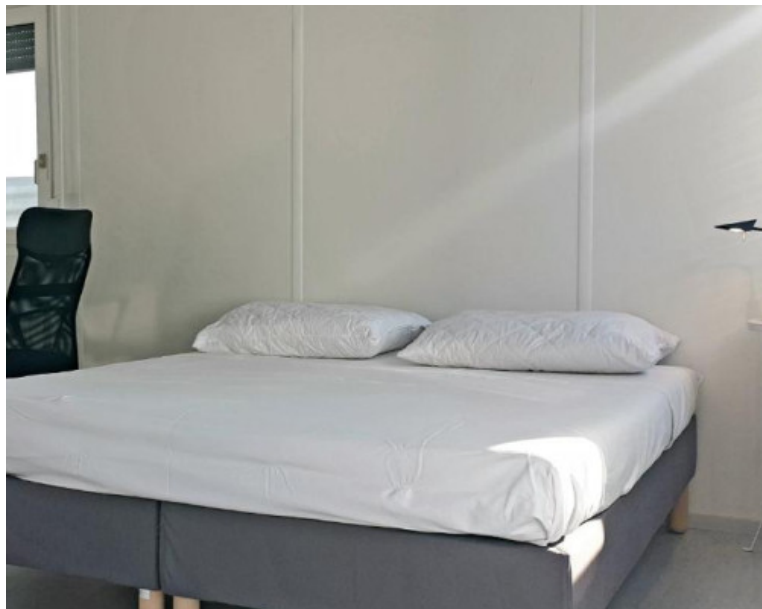

Na prenájom: Menší moderný domček v Nitre

690 €/mesiac

Kraj:	Nitriansky kraj
Okres:	Nitra
Obec:	Nitra
Ulica:	Nitra
Druh:	Domy
Typ domu:	Rodinný dom
Typ:	Prenájom
Úžitková plocha:	

PODROBNÉ INFORMÁCIE

Status:	aktívne	Úžitková plocha:	40 m²
Vlastníctvo:	osobné	Stav:	úplne prerobný
Plocha pozemku:	300 m²	Celková plocha:	300 m²

POPIS NEHNUTEĽNOSTI

Ponúkame na dlhodobý prenájom útulný a prakticky riešený domček nachádzajúci sa v Nitre. Ideálne bývanie pre 1-2 osoby, ktoré hľadajú komfort, súkromie a efektívne využitý priestor.

V prípade seriózneho záujmu jedno dieťa vítané.

Domček je kompletne vybavený a pripravený na okamžité nasťahovanie:

kuchynka so základnými spotrebičmi

práčka

sprchovací kút

samostatná toaleta

Vďaka modernému riešeniu ponúka príjemné bývanie s nízkymi nárokmi na údržbu.

Parkovanie vo dvore zadarmo.