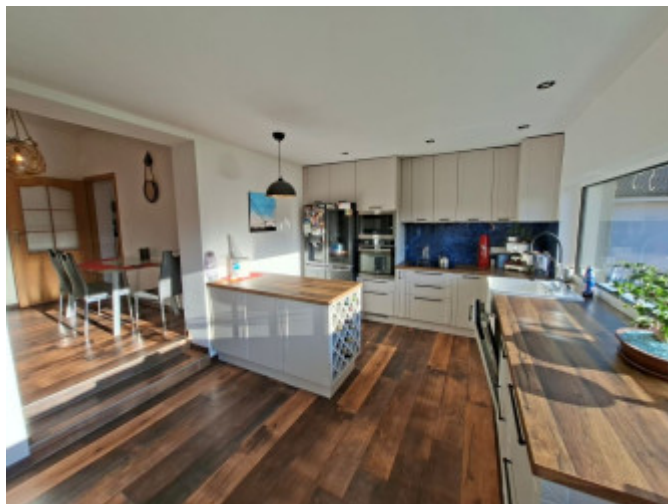

REALITNÝ MAKLÉR

Maklér :
Telefón :
E-mail:

Ing. Bernardína Beneová
0908 133 421
beneova@diamondreality.sk