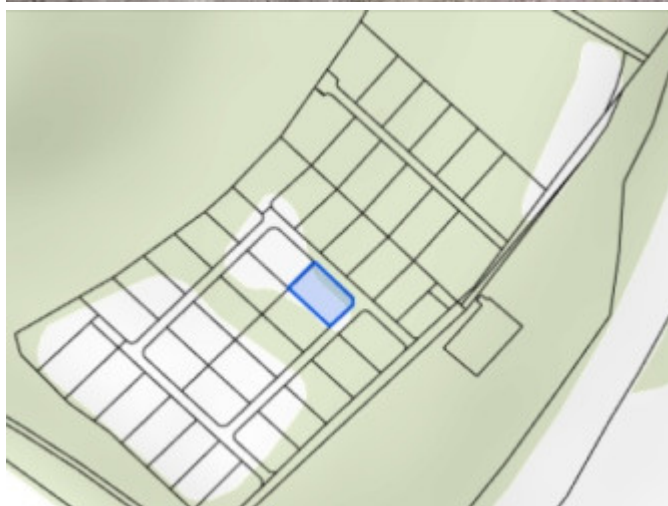

elektrické prípojky pripravené priamo pri pozemku, vybudované verejné osvetlenie
voda z centrálného vodovodu s vodomernou šachtou pri pozemku - nie je potrebné riešiť studňu
prístup po asfaltovej komunikácii, posledný úsek tvorí spevnená makadamová cesta
súčasťou predaja je aj podiel na prístupových cestách, čo zabezpečuje bezproblémový prístup aj v budúcnosti

Pozemok predstavuje ideálne miesto pre tých, ktorí hľadajú pokojné prostredie obklopené prírodou, s možnosťou okamžitej realizácie stavby. Lokalita je vhodná na turistiku, hubárčenie, rybolov či víkendový oddych mimo ruchu mesta.

Cena nehnuteľnosti je 43.990 Eur a zahŕňa províziu pre RK.

Pre ďalšie informácie o tejto nehnuteľnosti a dohodnutie obhliadky neváhajte kontaktovať Slavomíru Badžovú, na tel. čísle 0917 942 190 alebo prostredníctvom e-mailu: badzova@diamondreality.sk.

REALITNÝ MAKLÉR

Maklér :
Telefón :
E-mail:

Slavomíra Badžová
0917 942 190
badzova@diamondreality.sk