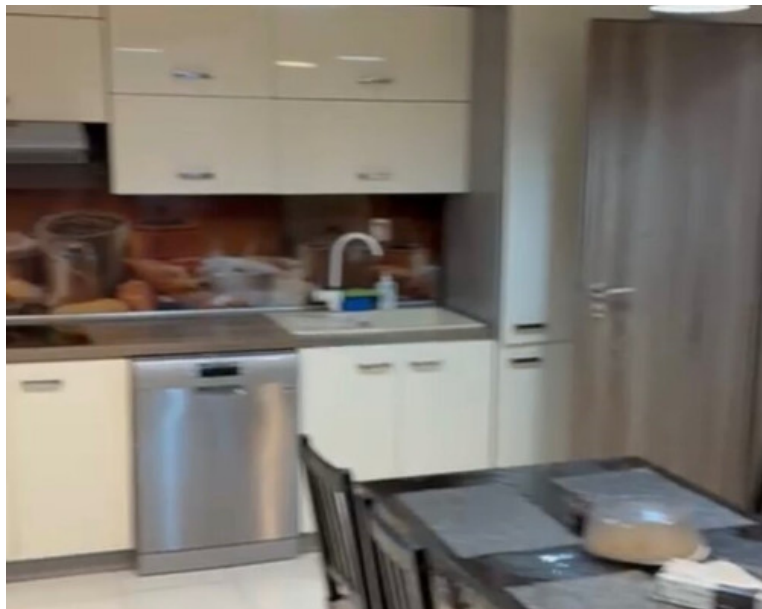

250 €/mesiac

Kraj:	Trnavský kraj
Okres:	Trnava
Obec:	Hrnčiarovce nad Parnou
Ulica:	Hrnčiarovce
Druh:	Domy
Typ domu:	Rodinný dom
Typ:	Prenájom
Úžitková plocha:	

PODROBNÉ INFORMÁCIE

Status:	aktívne	Stav:	úplne prerobený
Vlastníctvo:	osobné	Terasa:	áno
Plocha pozemku:	1 m²	Sklad:	áno
Úžitková plocha:	250 m²	Celková plocha:	250 m²
Zastavaná plocha:	250 m²	Počet terás:	1

POPIS NEHNUTELNOSTI

Na prenájom samostatný rodinný dom, Hrnčiarovce and Parnou, hneď pri Trnave. S malou záhradou. Terasa. Dvojposchodový dom. Plne zariadený novým nábytkom. Všetko je tu nové: postele, spotrebiče, nábytok. Kapacita 15 osôb (15 postelí). Vonku 2 parkovacie miesta + ďalšie pri dome. Kuchyňa, 6 izieb, 2 kúpeľne, 2 x WC. Plus technická miestnosť. Obytná plocha domu: 250 m². MHD blízko pri dome. Dom vhodný pre robotníkov, firmu a pod.

Volný hneď.

Cena prenájmu je 250 EUR na osobu vrátane všetkých energií. Výška dvoch nájomov sa platí ako vratný depozit (po ukončení nájmu vám bude vrátený). Dohoda. Jeden nájom sa platí ako provízia pre RK (nebude vrátená). Energetický certifikát na vyžiadanie. V prípade, ak máte záujem o kúpu alebo predaj nehnuteľnosti, pozrite si prosím ponuku našej realitnej kancelárie. Pokiaľ máte o uvedenú nehnuteľnosť záujem, kontaktujte prosím tel. č. 0944 328 264.

KONTAKT: +421 944 328 264