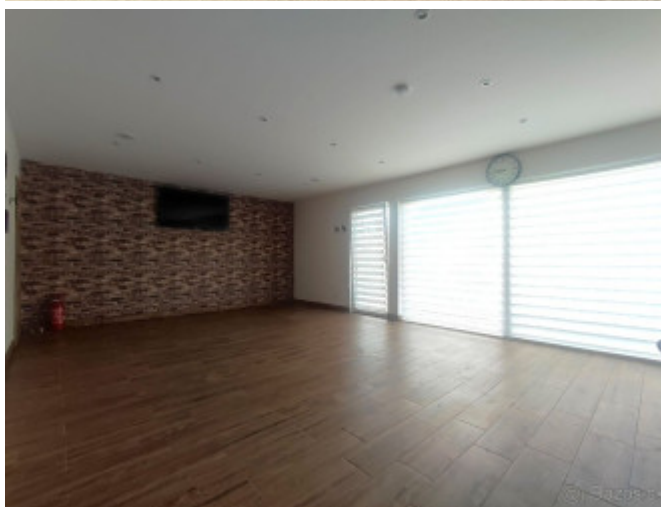

REALITNÝ MAKLÉR

Maklér : **Štefan Klapko - milión prvý realiták
z Košíc**
Telefón : **0905 11 88 62**
E-mail: **klapko@diamondreality.sk**