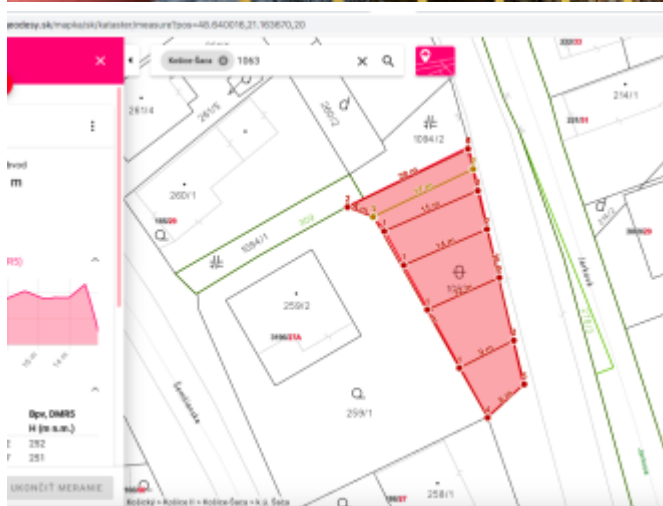

vlastných predstáv.

Pre viac informácií alebo dohodnutie obhliadky nás neváhajte kontaktovať.

REALITNÝ MAKLÉR

Maklér :
Telefón :
E-mail:

Tatiana Hakiová
0917857327
hakiova@diamondreality.sk